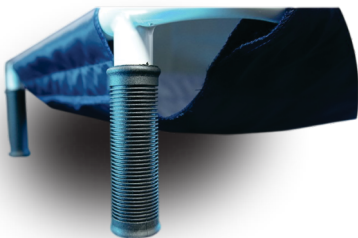

MACA

- P - 40x60
- M - 80x50
- G - 100x60

Fabricada com estrutura de ferro e pintura eletrostática, para não enferrujar. Possui tecido impermeável, que não precisa ser auto clavado para esterelizar, e punhos de borracha, para melhor aderência das mãos.

imagem meramente ilustrativa.